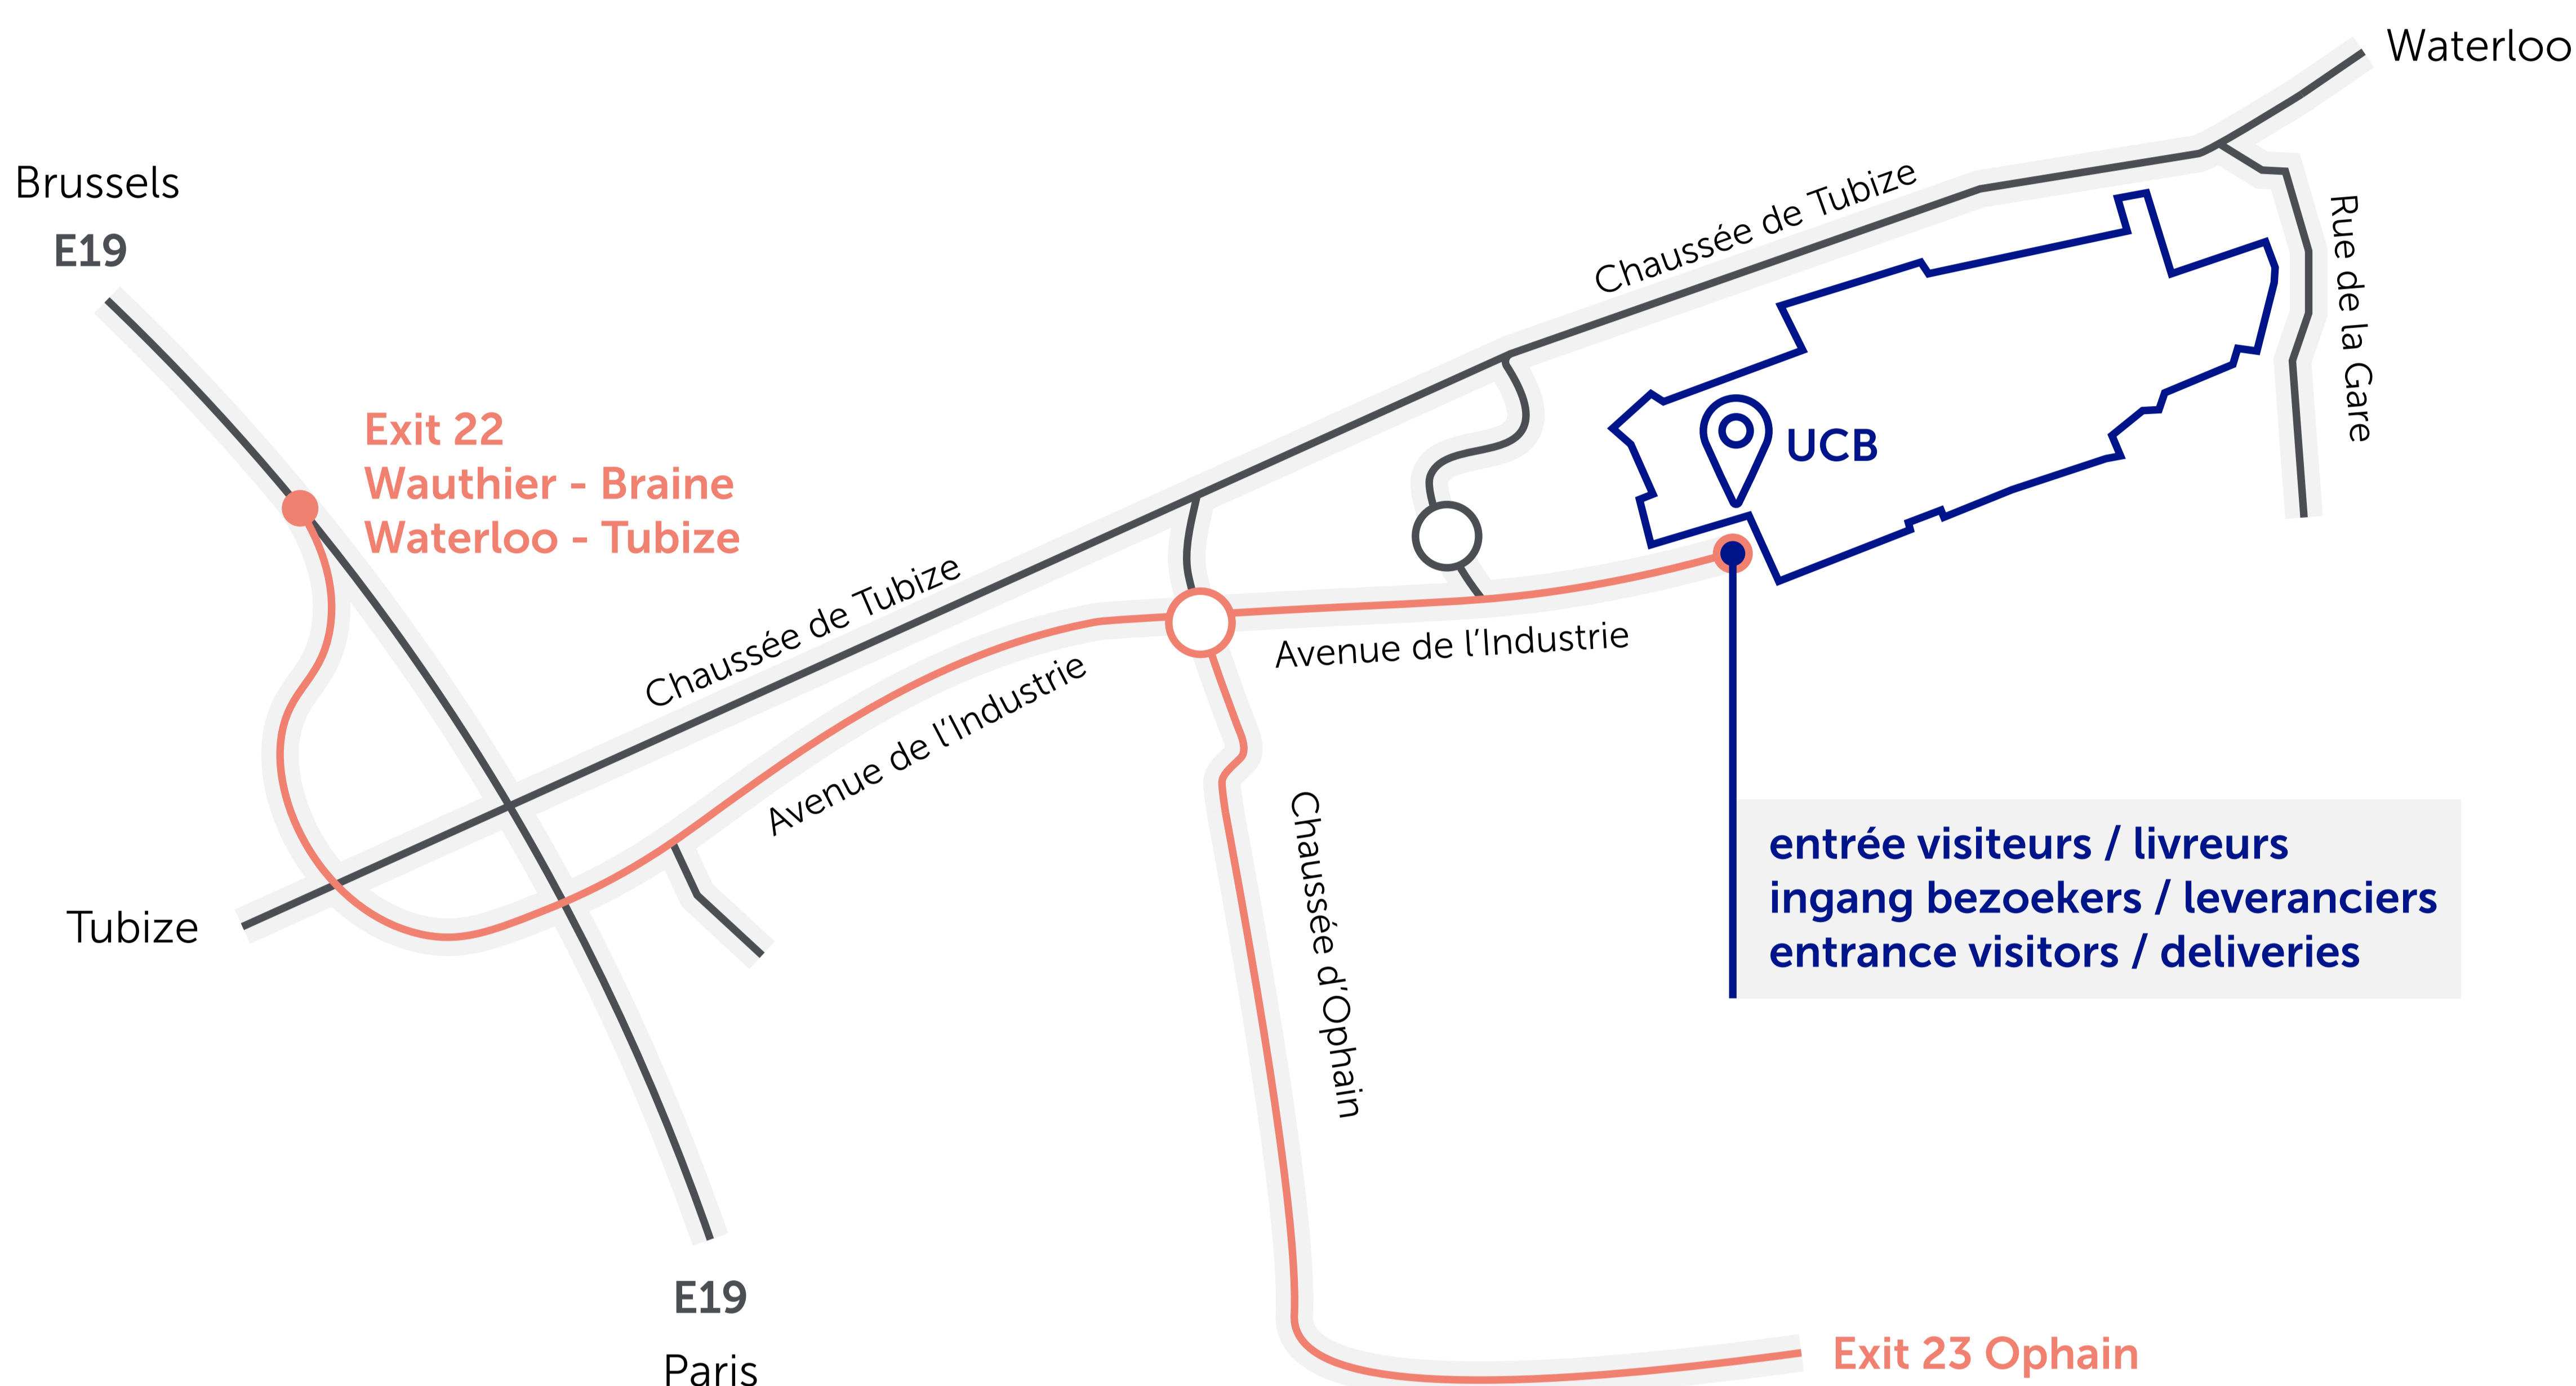

How to find us

Address

Campus UCB Braine-l'Alleud

Avenue de l'Industrie
1420 Braine-l'Alleud
Belgium
Tel.: +32 2 386 40 40

Navigation

Waze
Choose **UCB Pharma - Accueil**

Google Maps
Choose **UCB Work**

Public transport
Arrêt **Chemin de Noucelles - Braine-Wauthier**

Accessibility

About your visit

Acces au campus d'UCB Braine-l'Alleud

Entrée "Visiteurs": Avenue de l'Industrie - 1420 Braine-l'Alleud

Notre campus est étendu sur plus de 50 ha et contient 35 bâtiments différents.

How to get to UCB Braine-l'Alleud campus

"Visitors" entrance: Avenue de l'Industrie - 1420 Braine-l'Alleud

Our campus is spread over more than 50 ha and counts more than 35 buildings.

For your visit, please read the following tips:

Toegang tot de UCB campus Eigenbrakel

Ingang 'Bezoekers': Avenue de l'Industrie - 1420 Eigenbrakel

Onze campus strekt zich uit over meer dan 50 ha en bestaat uit 35 verschillende gebouwen.

Om uw bezoek zo goed mogelijk te kunnen organiseren, verzoeken wij u om de onderstaande tips aandachtig te lezen: